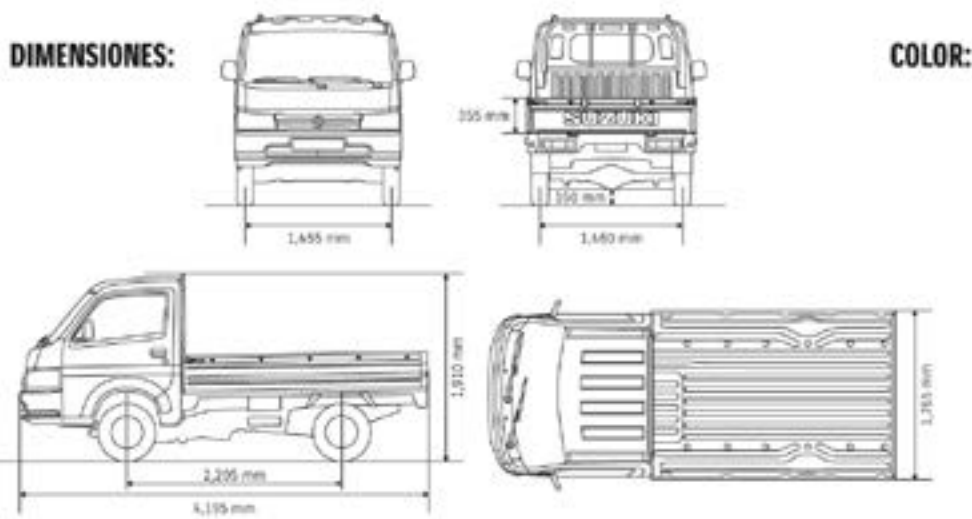

Nuevo Carry	
VERSIONES	Pick Up
DIMENSIONES	
Longitud total (mm)	4,195
Ancho total (mm)	1,765
Altura total (mm)	1,910
Distancia entre ejes (mm)	2,205
Rodada delantera (mm)	1,455
Rodada trasera (mm)	1,450
Despeje libre al piso (mm)	150
Radio mínimo de giro (m)	4,4
Peso en orden de marcha (kg)	1,065
Peso bruto del vehículo (kg)	2,010
MOTOR	
Tipo	K15B
N° de cilindros	4
N° de Válvulas	16 con VVT
Cilindrada (cc)	1,462
Potencia Máxima	95 hp @ 5,600 rpm
Torque Máximo	135 Nm @ 4,400 rpm
Sistema de Alimentación	Inyección Multipunto
Diámetro x carrera	74,0 x 85,0
Relación de compresión	10,0 : 1
Dirección	Pitón y cremallera asistida eléctricamente
Suspensión delantera	Tipo McPherson
Suspensión trasera	Eje rígido con paquetes de resortes
Tracción	4x2 Trasera
TRANSMISION	
Tipo	5MT
Relación de engranajes:	
1ª	3,580
2ª	2,095
3ª	1,531
4ª	1,000
5ª	0,855
Reversa	3,727
Relación final de engranajes	4,875
SEGURIDAD	
Frenos delanteros	Discos ventilados
Frenos traseros	Tambor y Zapata
Frenos ABS	✓
Sistema inmovilizador anti- robo	✓
Cinturones de seguridad de tres puntas ^{III} con limitador esfuerzo	✓
Apertura de tapa de gasolina con llave	✓
INTERIOR	
Aire acondicionado	✓
Calefacción	✓
Radio	✓
Luz interior de cabina (3 posiciones)	✓
Salida 12V Consola Delantera	✓
EXTERIOR	
Espejos ajustables manualmente	✓
Parachoque delantero color carrocería	✓
Manijas exteriores color negro	✓
Neumáticos	165/80 R13
Neumático de repuesto	(Standard) 165/80 R13
CAPACIDADES	
Pasajeros	✓
Depósito de combustible (lts)	43
Capacidad de KG de carga (Conductor y pasajero incl.)	945
Largo de plataforma de carga (mm)	2,375
Ancho de plataforma de carga (mm)	1,650
Alto de plataforma de carga (mm)	1,450
Volumen de plataforma de carga (lts)	6400 (6,4 m ³)
CONSUMO COMBUSTIBLE (km/lts) (°C)	
Ciudad/ mixto/ carretera	10,6/ 13,3/ 15,7